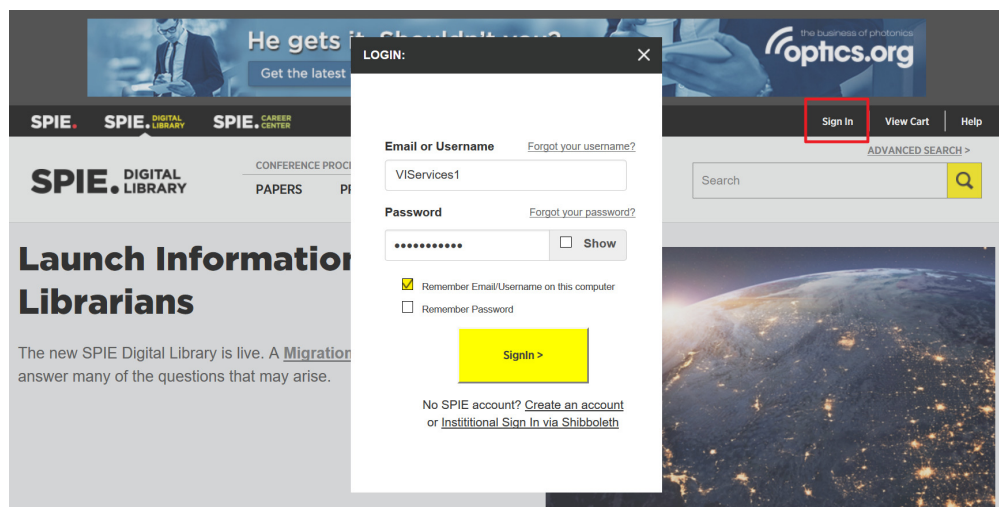

## 新平台特點

- 由 SPIE 自行開發新平台技術，給予新平台更多彈性、即時回饋、內容呈現及設計更適切 SPIE 出版刊物類型與內容。
- 平台功能設計沿用 Digital Library 出版刊物類型，讓使用者直覺式操作無障礙，更增強了視覺化資料呈現，新平台也豐富其他功能體驗。
- 擴充內容分類(Taxonomy)，提升使用者找到想要資料的精確度。
- 增加 Conference Presentation，並規劃專區集中呈現，支援瀏覽與搜尋功能。
- Conference Papers 全文依 HTML 格式呈現最早可回溯至 2014 年；Field Guide 及 Spotlight 系列電子書亦同時具備 HTML 與 PDF 全文。
- 個人化功能：可儲存 Citation 與提供不同類型 email alerts。
- 個人化功能：既有個人帳號無縫接軌，使用者不需要進行任何異動與移轉。
- 行動版網頁：改善使用者操作流程與介面，亦支援使用者可於授權 IP 範圍內進行個人帳號認證，一次可取得三個月使用 Digital Library 權限，三個月後可再次進行認證即可延長使用。

## 管理者專區

登入網址：<https://www.spiedigitallibrary.org>

帳號&密碼：不變 (若有登入問題，請與智泉國際聯繫)

如何登入及下載統計報告？

1. 於新平台網址右上方點選 Sign in，輸入既有管理者帳號及密碼

## 2. 下拉 My Account，選擇 Institutional Administration

The screenshot shows the SPIE website header with a navigation bar. The 'My Account' dropdown menu is open, and 'Institutional Administration' is highlighted. The main content area features a 'Launch Information for Librarians' section with a search bar and a navigation menu.